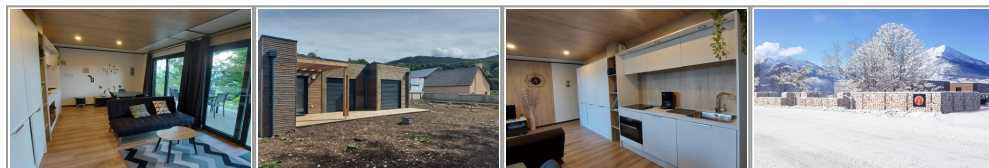

Vente maison

ANCELLE

235 500 € *

**ACTIV'**
immo

Activ'Immo Ancelle
rue des Ecoles
05260 ANCELLE

Tel. : 04 92 50 37 73

<https://www.activimmo05.com/>

- » Référence : 686
- » Nombre de pièces : 4
- » Nombre de salle d'eau : 2
- » Surface : 70 m²
- » Chauffage : Pompe a chaleur

CHALET T4 sur une parcelle de terrain de 380 m² dans petit lotissement. UN CONCEPT alliant charme et modernité. Logement conforme RT2012 et Climat de Montagne. Equipé d'une pompe à chaleur performante et pilotable à distance pour l'eau chaude sanitaire et de chauffage. Livré prêt à vivre avec cuisine équipée. Réserve à ski de près de 2m2, Terrasse bois extérieure avec Pergola. 2 places de stationnement privatives.