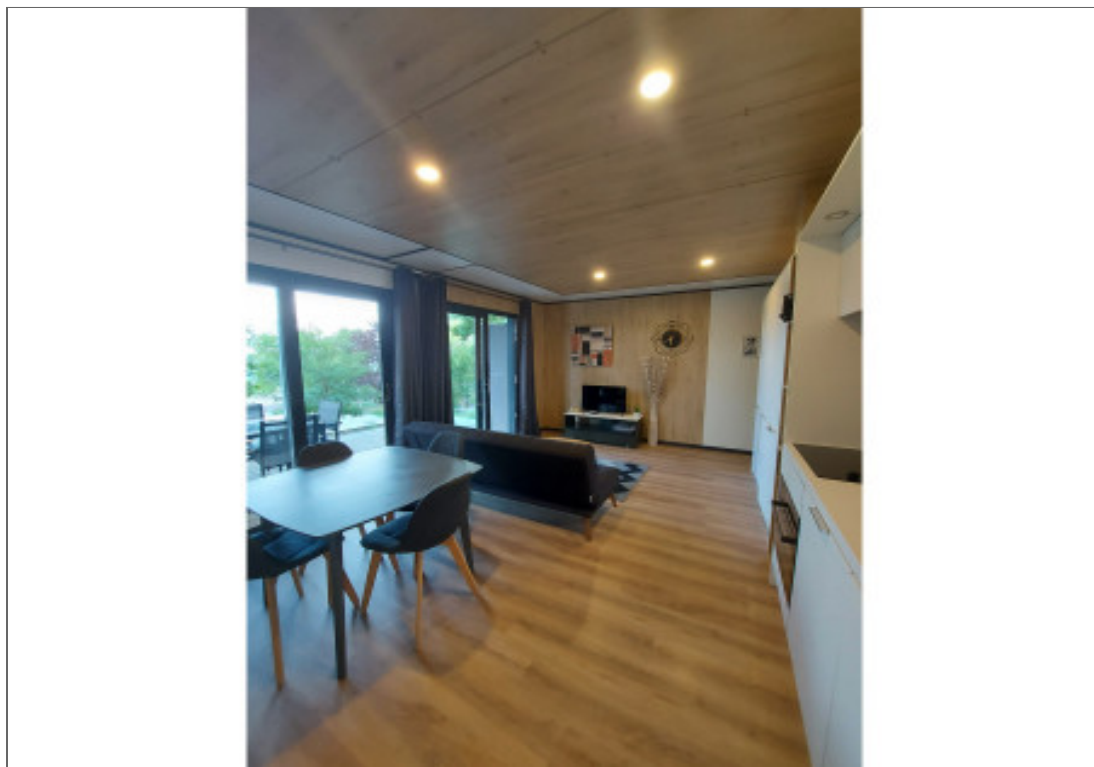

Vente maison

ANCELLE

235 500 € *

ACTIV'
immo

Activ'Immo Ancelle
rue des Ecoles
05260 ANCELLE

Tel. : 04 92 50 37 73

<https://www.activimmo05.com/>

- » Référence : 686
- » Nombre de pièces : 4
- » Nombre de salle d'eau : 2
- » Surface : 70 m²
- » Chauffage : Pompe a chaleur