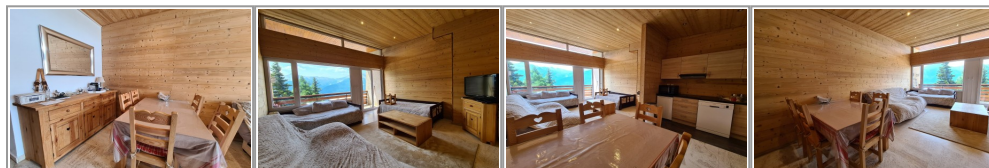

A 2 pas de la station, ce magnifique T2 vous enchantera par sa vue. Entièrement refait, cet appartement d'environ 50 m<sup>2</sup> se compose d'une très belle pièce de vie avec balcon exposé plein Sud, d'une belle chambre, d'une salle de bain et wc séparés. Il dispose également d'une cave privative. en cours.DPE