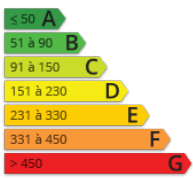

NC

NC

*Document non contractuel,
fourni à titre d'information*